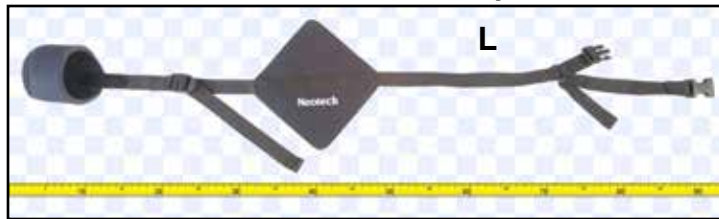

Bassoon Seat Strap